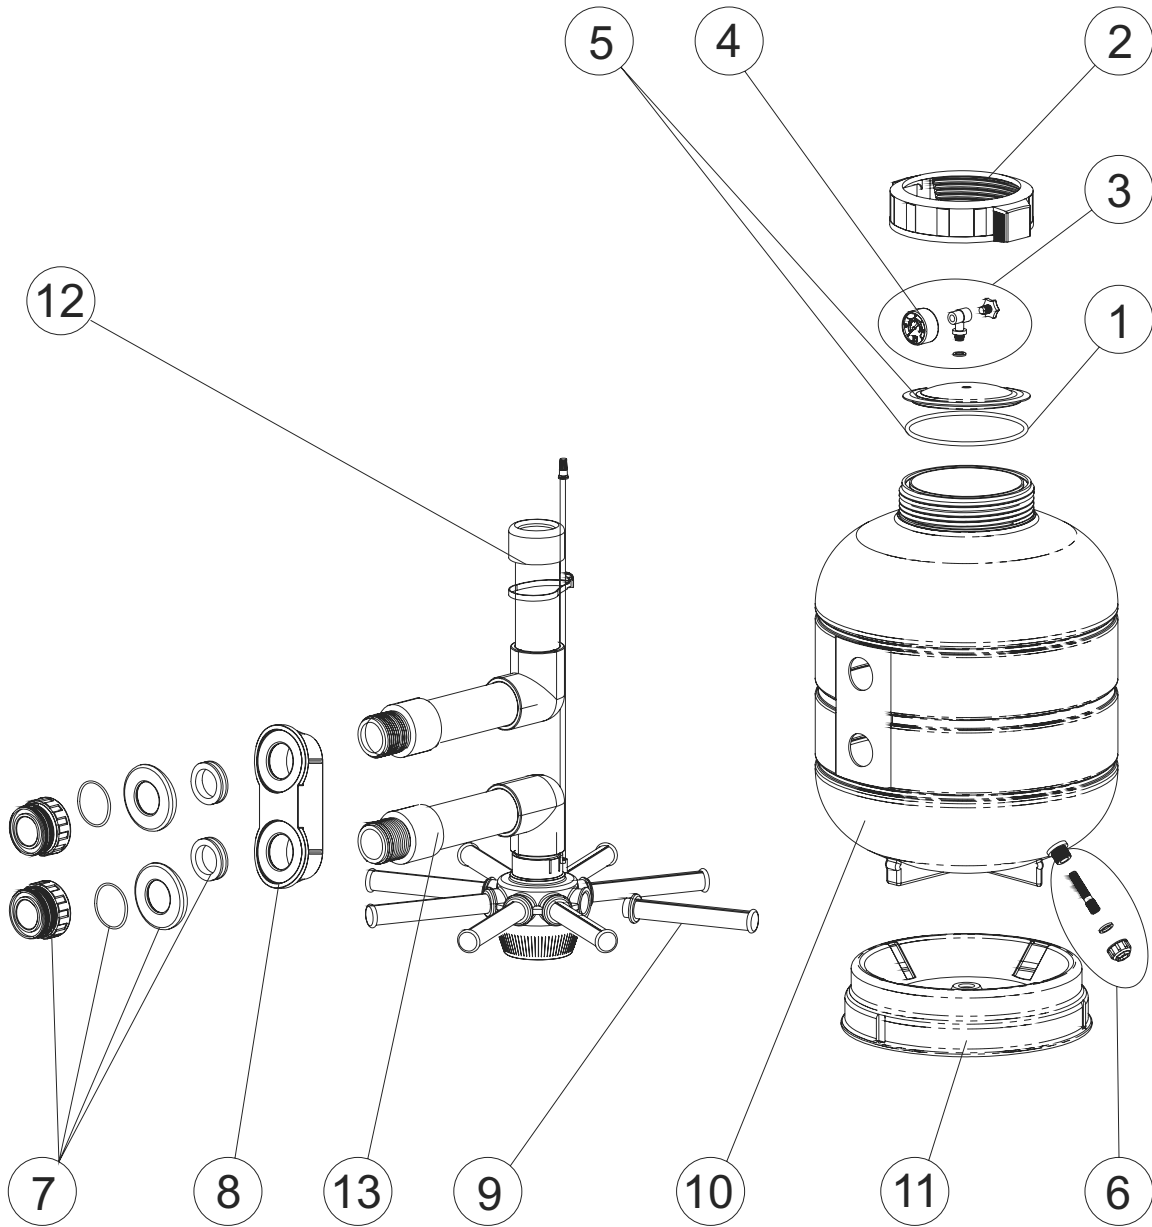

CÓDIGOS: 27809 - 25296 - 25297 - 25298 - 28252

DESCRIPCIÓN: FILTRO ARENA MILLENIUM SALIDA LATERAL D. 380-430-480-560-660

POS.	CÓDIGO	DESCRIPCIÓN	POS.	CÓDIGO	DESCRIPCIÓN
1	4404180201	JUNTA TORICA	10	28299R0100L	CUERPO FILTRO D. 660
2	4404180102	TUERCA TAPA	11	04584R0102U	PIE FILTRO D 380 Y D 430
3	4404220101	MANOMETRO COMPLETO	11	04585R0102U	PIE FILTRO D 480 Y D 560
4	4404220102	MANOMETRO 1/8" 3 KG/CM	11	28252R0100U	PIE FILTRO D. 660
5	4404180105	TAPA TRANSPARENTE + JUNTA	12	27809R2000	CONJUNTO DIFUSOR D 380
6	4404220103	PURGA ARENA	12	25296R2000	CONJUNTO DIFUSOR D. 430
7	4404220104	RACORD SALIDA + REFUERZO	12	25297R2000	CONJUNTO DIFUSOR D. 480
8	4404220105	REFUERZO INTERIOR	12	25298R2000	CONJUNTO DIFUSOR D. 560
9	4404300119	BRAZO COLECTOR 3/4" 110 mm	12	28252R2000	CONJUNTO DIFUSOR D 660
9	4404300120	BRAZO COLECTOR 3/4" 160 mm	13	35321R1000	CONJUNTO COLECTOR D. 380
9	4404300712	BRAZO COLECTOR 3/4" 225mm	13	25296R1000	CONJUNTO COLECTOR D. 430
10	28295R0100L	CUERPO FILTRO D. 380	13	25297R1000	CONJUNTO COLECTOR D. 480
10	28296R0100L	CUERPO FILTRO D. 430	13	25298R1000	CONJUNTO COLECTOR D. 560
10	28297R0100L	CUERPO FILTRO D. 480	13	28252R1000	CONJUNTO COLECTOR D 660
10	28298R0100L	CUERPO FILTRO D. 560