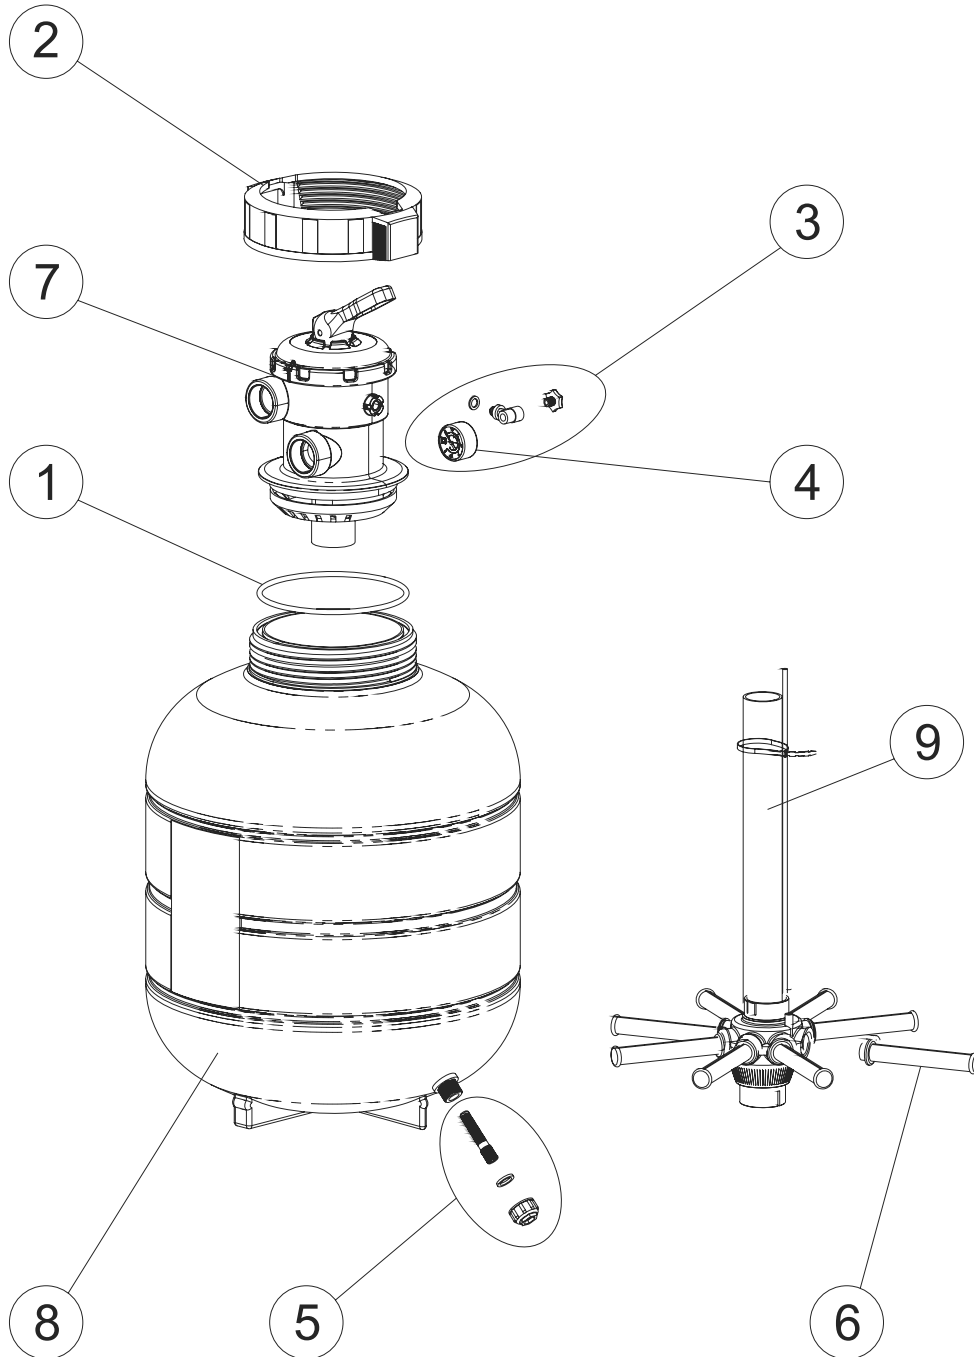

CÓDIGOS: 27811 - 22407 - 22408 - 22409 - 28253

DESCRIPCIÓN: FILTRO ARENA MILLENIUM SALIDA TOP

POS.	CÓDIGO	DESCRIPCIÓN	POS.	CÓDIGO	DESCRIPCIÓN
1	4404180201	JUNTA TORICA	8	28295R0100	CUBA FILTRO MILENIUM D.380 ROSCA
2	4404180204	TAPA ROSCADA ABIERTA	8	28296R0100	CUBA FILTRO MILENIUM D.430 ROSCA
3	4404220101	MANOMETRO COMPLETO	8	28297R0100	CUBA FILTRO MILENIUM D.480 ROSCA
4	4404220102	MANOMETRO 1/8" 3 KG/CM	8	28298R0100	CUBA FILTRO MILENIUM D.560 ROSCA
5	4404220103	PURGA ARENA	9	27811R0017P	CONJUNTO COLECTOR D 380
6	4404300119	BRAZO COLECTOR 3/4" 110 mm	9	22407R0017P	CONJUNTO COLECTOR D 430
6	4404300120	BRAZO COLECTOR 3/4" 160 mm	9	22408R0017P	CONJUNTO COLECTOR D 480
6	4404300712	BRAZO COLECTOR 3/4" 225mm	9	22409R0017P	CONJUNTO COLECTOR D 560
7	21442	VALVULA TOP	9	28253R0017	CONJUNTO COLECTOR D 660

CODES: 27811 - 22407 - 22408 - 22409 - 28253

DESCRIPTION: MILLENIUM FILTER TOP MOUNT

POS.	CODE	DESCRIPTION	POS.	CODE	DESCRIPTION
1	4404180201	'O' RING	8	28295R0100	THREADED FILTER TANK D 380
2	4404180204	OPEN THREADED COLLAR	8	28296R0100	THREADED FILTER TANK D 430
3	4404220101	COMPLETE PRESSURE GAUGE UNIT	8	28297R0100	THREADED FILTER TANK D 480
4	4404220102	PRESSURE GAUGE 1/8" 3 KG./CM	8	28298R0100	THREADED FILTER TANK D 560
5	4404220103	SAND PURGE	9	27811R0017P	COLLECTOR SET D 380
6	4404300119	COLLECTOR ARM 110 mm	9	22407R0017P	COLLECTOR SET D 430
6	4404300120	COLLECTOR ARM 160 mm	9	22408R0017P	COLLECTOR SET D 480
6	4404300712	COLLECTOR ARM 225 mm	9	22409R0017P	COLLECTOR SET D 560
7	21442	TOP VALVE	9	28253R0017	COLLECTOR SET D 660