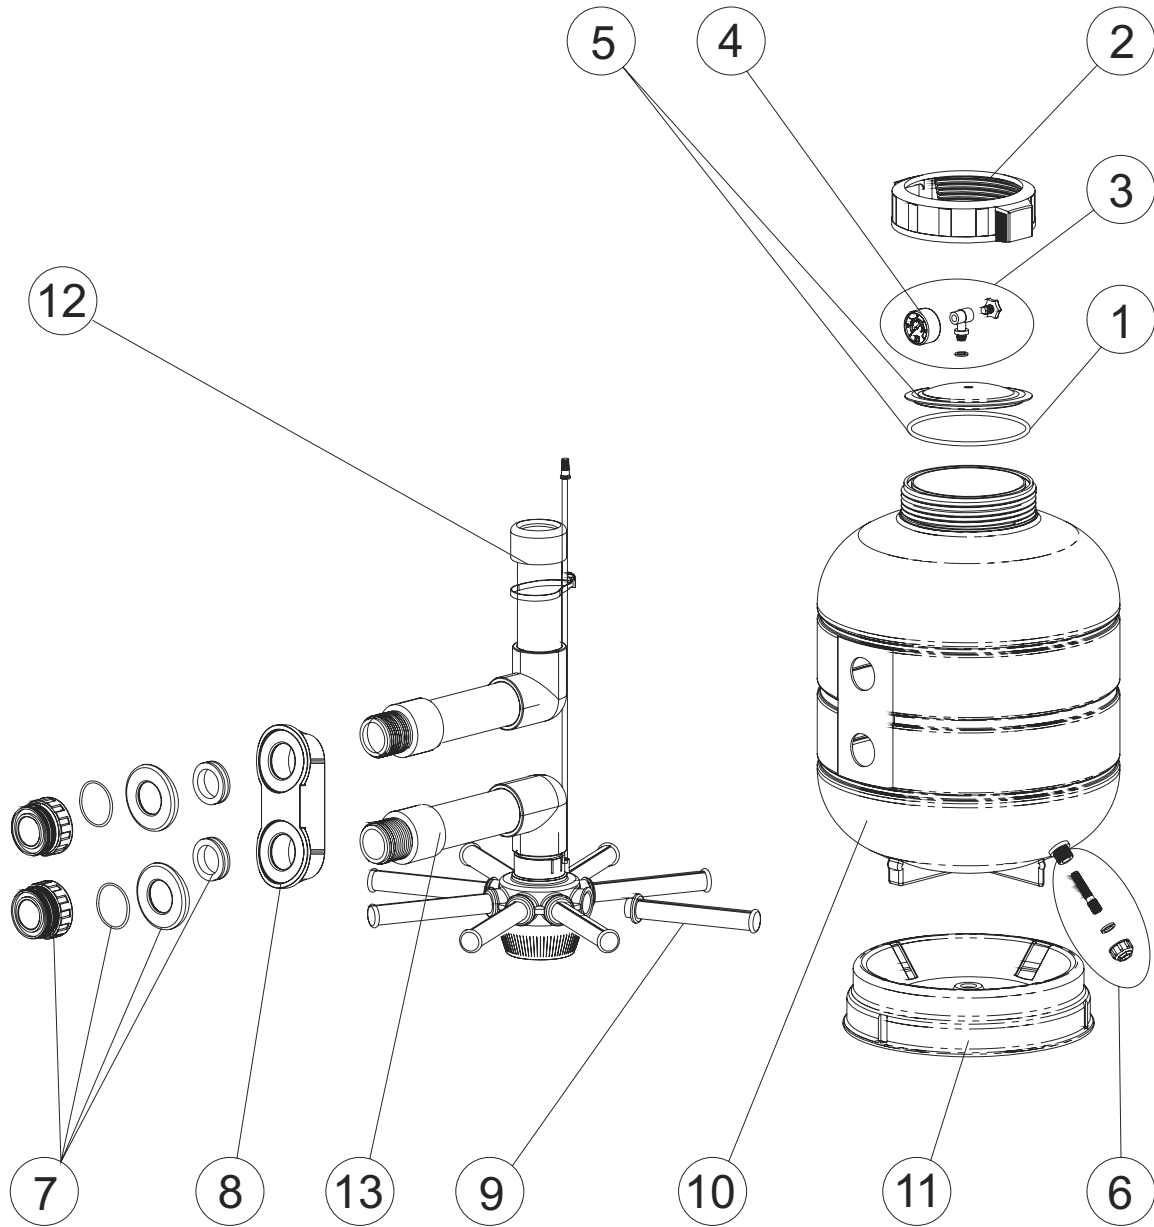

CODES: 27809 - 25296 - 25297 - 25298 - 28252

DESCRIPTION: MILLENIUM FILTER SIDE MOUNT

POS.	CODE	DESCRIPTION	POS.	CODE	DESCRIPTION
1	4404180201	'O' RING	10	28299R0100L	FILTER BODY D 660
2	4404180102	THREADED LID COLLAR	11	04584R0102U	FILTER BASE D 380 + D 430
3	4404220101	COMPLETE PRESSURE GAUGE UNIT	11	04585R0102U	FILTER BASE D 480 + D 560
4	4404220102	PRESSURE GAUGE 1/8" 3 KG./CM	11	28252R0100U	FILTER BASE D 660
5	4404180105	TRANSPARENT LID + GASKET	12	27809R2000	DIFFUSOR SET D 380
6	4404220103	SAND PURGE	12	25296R2000	DIFFUSOR SET D 430
7	4404220104	OUTLET FITTING + REINFORCEMENT	12	25297R2000	DIFFUSOR SET D 480
8	4404220105	INNER REINFORCEMENT	12	25298R2000	DIFFUSOR SET D 560
9	4404300119	COLLECTOR ARM 110 mm	12	28252R2000	DIFFUSOR SET D 660
9	4404300120	COLLECTOR ARM 160 mm	13	35321R1000	COLLECTOR SET D 380
9	4404300712	COLLECTOR ARM 225 mm	13	25296R1000	COLLECTOR SET D 430
10	28295R0100L	FILTER BODY D 380	13	25297R1000	COLLECTOR SET D 480
10	28296R0100L	FILTER BODY D 430	13	25298R1000	COLLECTOR SET D 560
10	28297R0100L	FILTER BODY D 480	13	28252R1000	COLLECTOR SET D 660
10	28298R0100L	FILTER BODY D 560