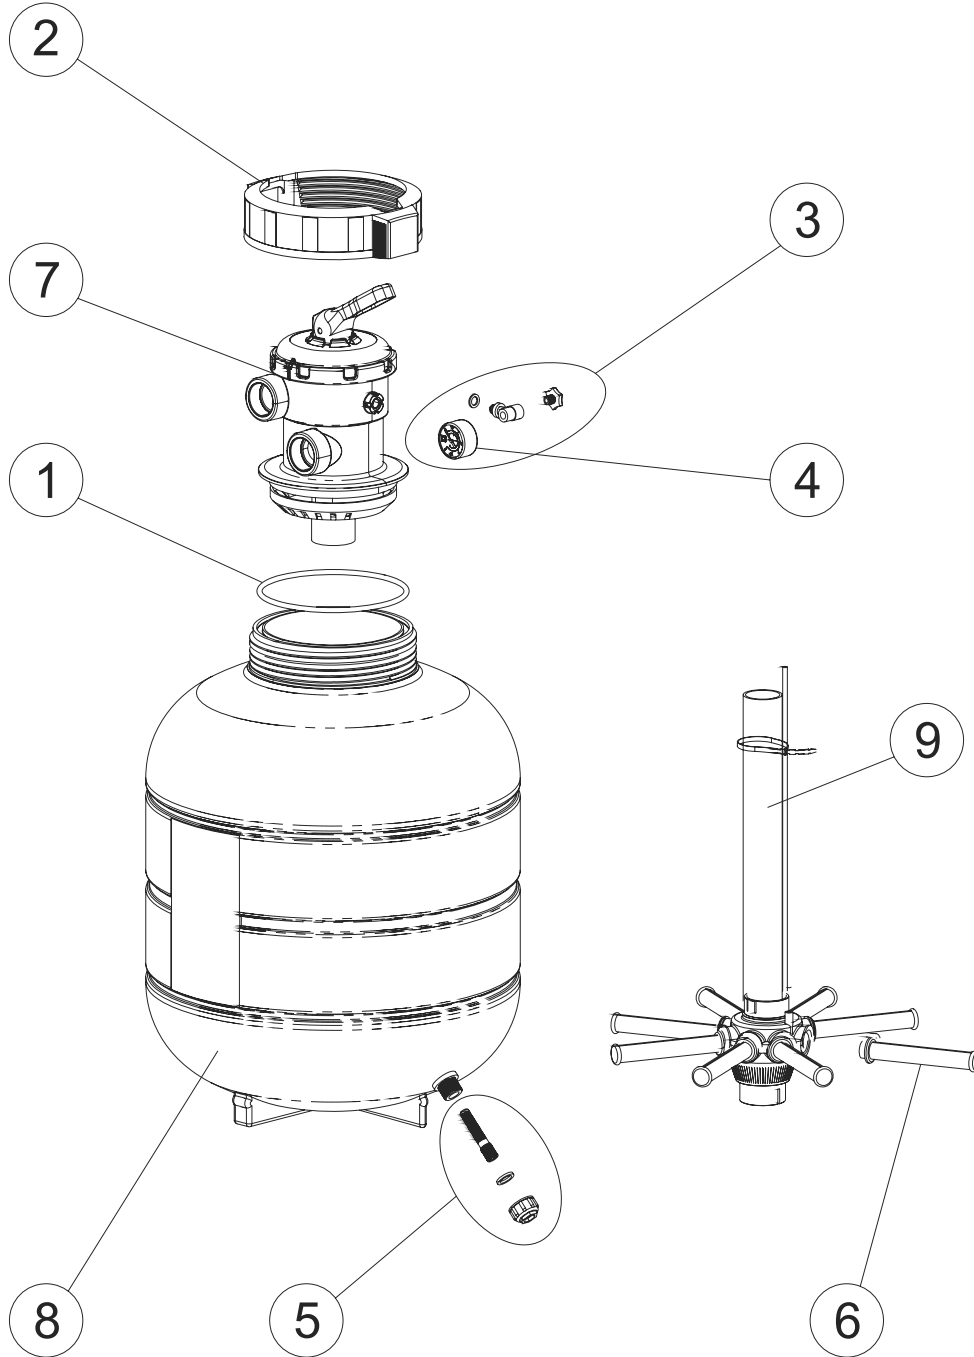

CÓDIGOS: 27811 - 22407 - 22408 - 22409 - 28253

DESCRIPCIÓN: FILTRO ARENA MILLENIUM SALIDA TOP

POS.	CÓDIGO	DESCRIPCIÓN	POS.	CÓDIGO	DESCRIPCIÓN
1	4404180201	JUNTA TORICA	8	28295R0100	CUBA FILTRO MILENIUM D.380 ROSCA
2	4404180204	TAPA ROSCADA ABIERTA	8	28296R0100	CUBA FILTRO MILENIUM D.430 ROSCA
3	4404220101	MANOMETRO COMPLETO	8	28297R0100	CUBA FILTRO MILENIUM D.480 ROSCA
4	4404220102	MANOMETRO 1/8" 3 KG/CM	8	28298R0100	CUBA FILTRO MILENIUM D.560 ROSCA
5	4404220103	PURGA ARENA	9	27811R0017P	CONJUNTO COLECTOR D 380
6	4404300119	BRAZO COLECTOR 3/4" 110 mm	9	22407R0017P	CONJUNTO COLECTOR D 430
6	4404300120	BRAZO COLECTOR 3/4" 160 mm	9	22408R0017P	CONJUNTO COLECTOR D 480
6	4404300712	BRAZO COLECTOR 3/4" 225mm	9	22409R0017P	CONJUNTO COLECTOR D 560
7	21442	VALVULA TOP	9	28253R0017	CONJUNTO COLECTOR D 660

CODES: 27811 - 22407 - 22408 - 22409 - 28253

DESCRIPTION: MILLENIUM FILTER TOP MOUNT

POS.	CODE	DESCRIPTION	POS.	CODE	DESCRIPTION
1	4404180201	'O' RING	8	28295R0100	THREADED FILTER TANK D 380
2	4404180204	OPEN THREADED COLLAR	8	28296R0100	THREADED FILTER TANK D 430
3	4404220101	COMPLETE PRESSURE GAUGE UNIT	8	28297R0100	THREADED FILTER TANK D 480
4	4404220102	PRESSURE GAUGE 1/8" 3 KG./CM	8	28298R0100	THREADED FILTER TANK D 560
5	4404220103	SAND PURGE	9	27811R0017P	COLLECTOR SET D 380
6	4404300119	COLLECTOR ARM 110 mm	9	22407R0017P	COLLECTOR SET D 430
6	4404300120	COLLECTOR ARM 160 mm	9	22408R0017P	COLLECTOR SET D 480
6	4404300712	COLLECTOR ARM 225 mm	9	22409R0017P	COLLECTOR SET D 560
7	21442	TOP VALVE	9	28253R0017	COLLECTOR SET D 660