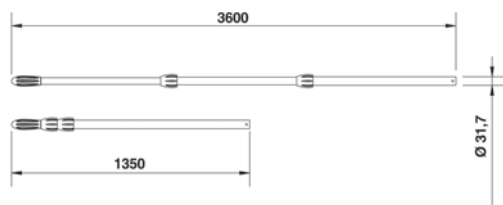

K připojení západkami "CLIP" - teleskopická trojdílná - Shark

Od 1,35 do 3,60 m.

	Kód	Standardní balení	Váha kg	Objem balení m³	Dop. MC bez DPH (Kč)
	38426	30	38,5	0,07	759