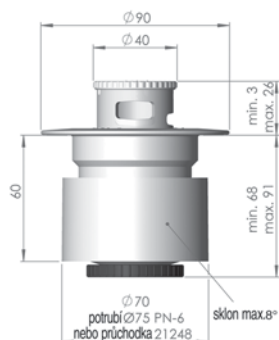

Tryska samořezná, pevná PN10

Tryska se zápusťkami, pevná PN10

Fóliová pro průchodku kód 43590:

Tryska samořezná s kloubem

Tryska se zápusťkami s kloubem

Prefabrikované bazény:

Tryska pevná

Kód	Standardní balení	Váha kg	Objem balení m ³	Dop. MC bez DPH (Kč)
26985	12	4,14	0,02	1.810
26986	12	3,78	0,02	1.775
28499	12	5,05	0,034	2.382
28500	12	5,05	0,034	2.382
43585	12	5,64	0,034	2.382
43584	12	5,64	0,034	2.578
21209	12	5,05	0,034	1.949

Tryska do betonového bazénu

Tryska do fóliového bazénu

Tryska do sklolaninátového nebo plastového bazénu

Správná funkce trysek závisí na jejich instalaci. Proto se řiďte návodem a montážními instrukcemi.