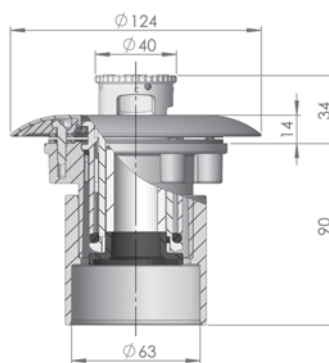

Tryska do fóliového bazénu