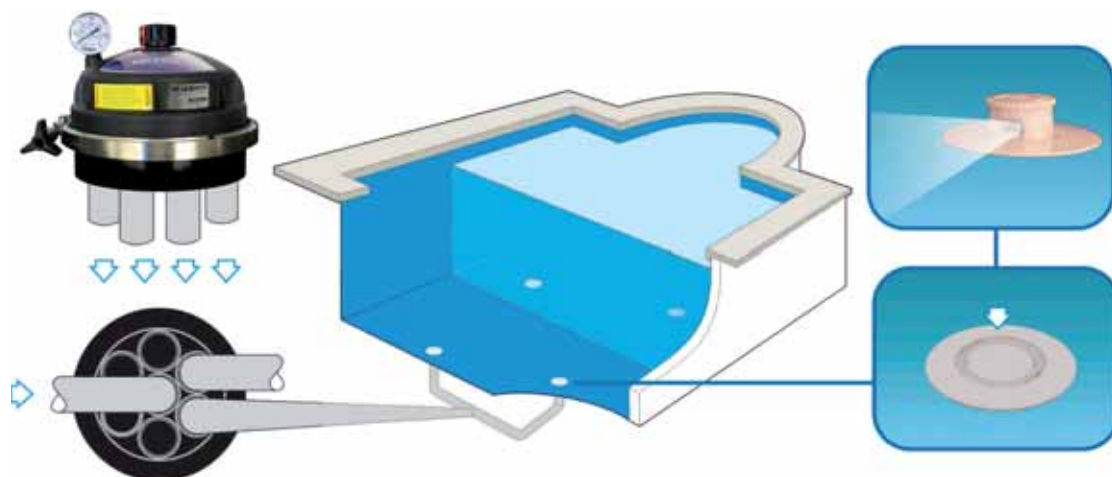

Integrovaný čistící systém NET'N'CLEAN
NET'N'CLEAN Integrovaný čistící systém

NET'N'CLEAN je efektivní čistící systém bazénu s účinností 90%. Skládá se z rozvodné 6-ti cestné hlavice, která je napájena přefiltrovanou vodou z filtru a ze speciálních dnových trysek, které se postupně otáčejí a zabraňují tak usazování nečistot na dně. Dnový systém zajišťuje rovněž lepší využití chemických prostředků a úsporu energie při ohřevu bazénové vody.

SCHÉMA INSTALACE

Rozvodná hlavice Net'n'Clean (připojovací Ø 50 mm)

Hlavice z chemicky odolných plastů odolná slané vodě. Proud vody pohání mechanismus hlavice, která střídavě rozvádí vodu k jednotlivým ramenům systému (dobu lze regulovat), spodní připojení vstupu i výstupních rozvodů. Max. pracovní tlak 1,5 kg/cm², max. průtok 15 m³/h. 1 vstup Ø 50 mm a 6 výstupů Ø 50 mm. Na každé výstupní rameno se doporučuje připojit 2 trysky Net' n' Clean.