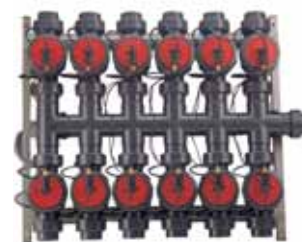

Elektronické zařízení Net'n'Clean

Doplňuje řadu výrobků Net'n'Clean o zařízení elektronického ovládání sekvence, doby a počtu dnových trysek (namísto rozvodné hlavice) pomocí mikroprocesoru a elektroventilů. Lze ovládat max. 12 ramen s elektroventily. Každý ventil má max. průtok 18 m³/h.

Kód	Standardní balení	Váha kg	Objem balení m³	Dop. MC bez DPH (Kč)

Systém pro 4 elektroventily
Systém pro 6 elektroventilů
Systém pro 8 elektroventilů
Systém pro 10 elektroventilů
Systém pro 12 elektroventilů

32388	1	16,5	0,026	47.698
22512	1	24,8	0,026	56.373
22514	1	31,1	0,029	76.164
22516	1	35,4	0,029	85.849
22518	1	39,7	0,029	95.534