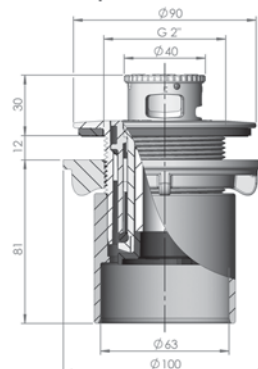

Tryska do sklolaninátového nebo plastového bazénu