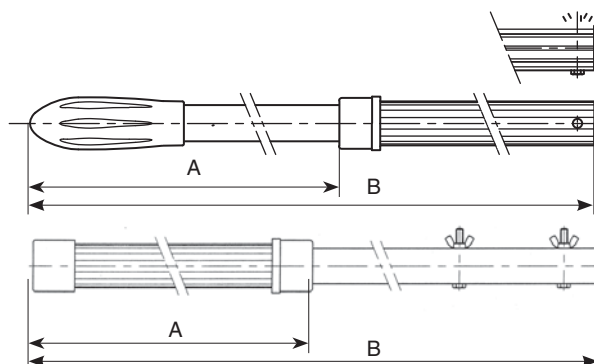

Tyče k ručním vysavačům

Připojení	Clip	Clip i křídlové matky				Křídlové matky						
Kód	01365	38422	38423	38424	38425	01359	01360	01361	01362	01363	01364	15838
A		1,8	2,4	2	2,5	2	2,5	2,5	5	6,5		3,75
B	2,5	3,6	4,8	4	5	4	5	5	10	13	2,5	7,5
Normalní		•	•	•	•	•	•					
Zesílená								•	•	•		•
Pevná	•										•	

K připojení křídlovými matkami - pevná

Pevná hliníková tyč délky 2,5 m

Kód	Standardní balení	Váha kg	Objem balení m³	Dop. MC bez DPH (Kč)
01364	20	11,4	0,06	651

K připojení západkami "CLIP" - pevná

Pevná hliníková tyč délky 2,5 m

Kód	Standardní balení	Váha kg	Objem balení m³	Dop. MC bez DPH (Kč)
01365	12	10,2	0,06	651

K připojení křídlovými matkami - teleskopická

Teleskopická tyč hliníková 2 - 4 m

Teleskopická tyč hliníková 2,5 - 5 m

Kód	Standardní balení	Váha kg	Objem balení m³	Dop. MC bez DPH (Kč)
01359	12	13,4	0,05	1.024
01360	12	16,2	0,06	1.227

K připojení západkami "CLIP" teleskopická

S excentrickou fixací.

Teleskopická tyč hliníková 2 - 4 m

Kód	Standardní balení	Váha kg	Objem balení m³	Dop. MC bez DPH (Kč)
01366	12	13,6	0,05	1.105