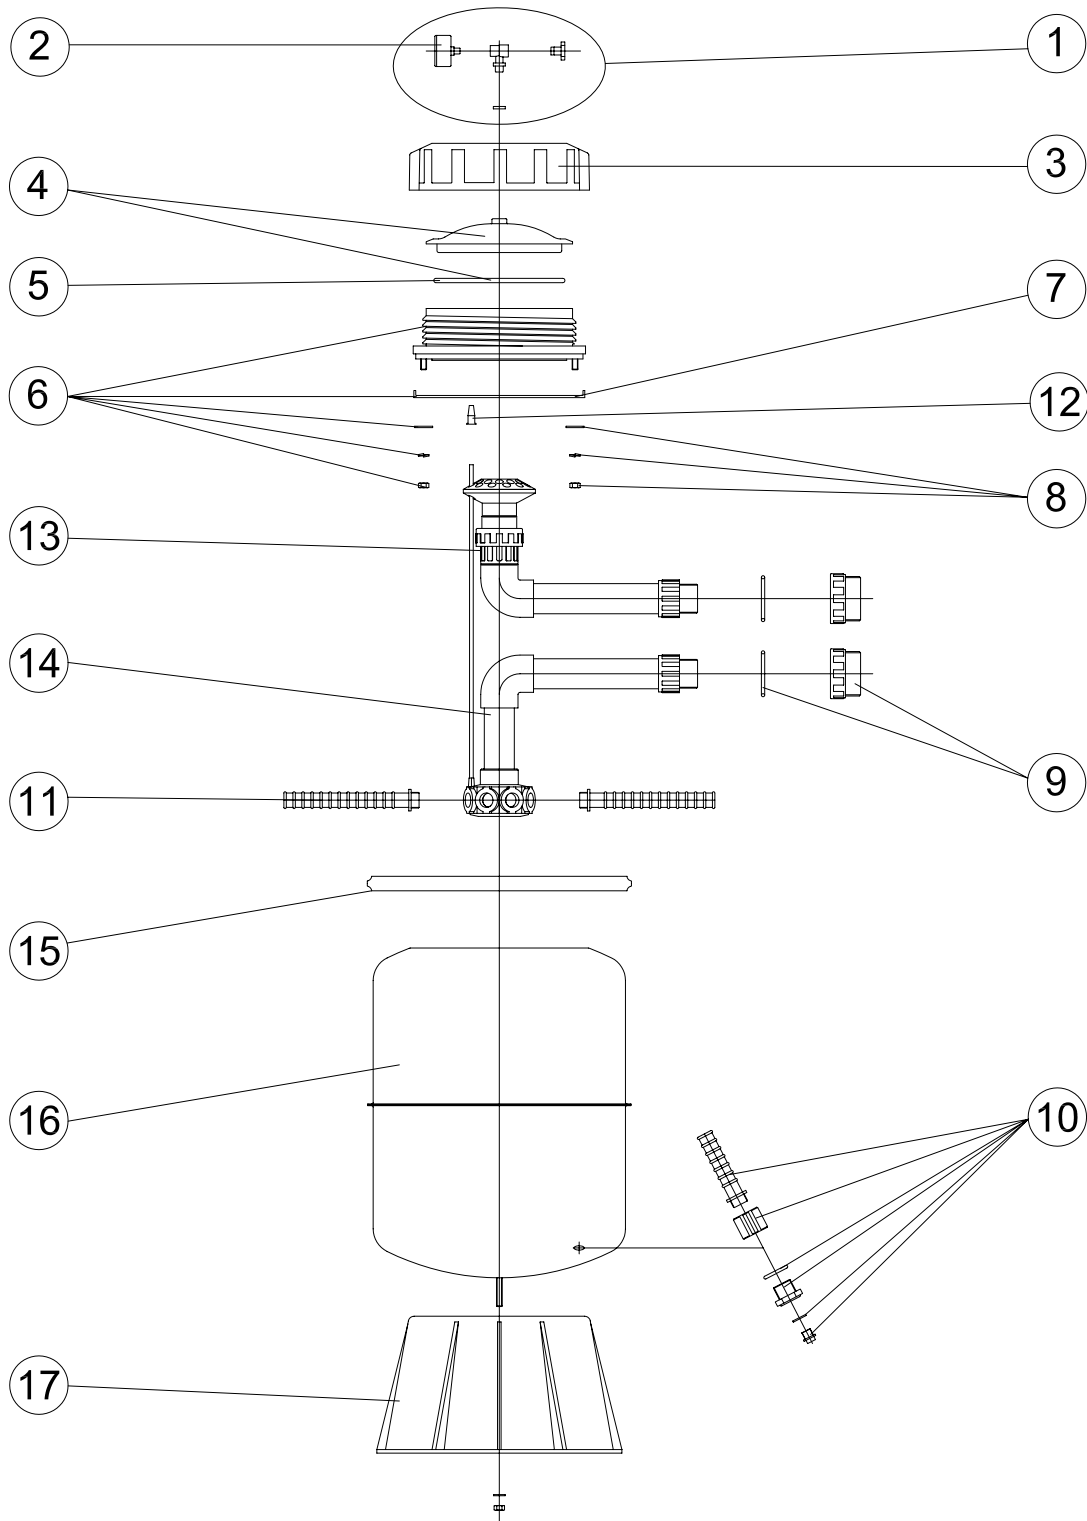

CODES: 05559 - 05560 - 05561 - 05562

DESCRIPTION: STAINLESS STEEL FILTER D.350-450-500-600

POS.	CODE	DESCRIPTION	POS.	CODE	DESCRIPTION
1	4404080104	COMPLETE PRESSURE GAUGE UNIT	15	05562R0600	COMPLETE DIFFUSOR ASSEMBLY D 600 FILTE
2	4404010103	PRESSURE GAUGE 1/8" 3 KG./CM	16	00519R0400	COLLECTOR PIPE FOR D 350
3	4404180102	THREADED LID COLLAR	16	00520R0400	COLLECTOR PIPE FOR D 450
4	4404180105	TRANSPARENT LID + GASKET	16	00521R0400	COLLECTOR PIPE FOR D 500
5	4404180201	'O' RING	16	00522R0400	COLLECTOR PIPE FOR D 600
6	4404060106	COVER BASE ASSEMBLY	17	00519R0002	COVER SEAL FOR D 350
7	4404060107	BASE GASKET	17	00520R0002	COVER SEAL FOR D 450
8	4404060108	LID BASE BOLTS	17	00521R0002	COVER SEAL FOR D 500
9	4404010104	FITTING 1 1/2" + O'RING	17	00522R0002	COVER SEAL FOR D 600
10	4404060110	WATER PURGE 3/4"	18	055590100	BODY D 350
11	4404300119	COLLECTOR ARM 110 mm	18	055600100	BODY D 450
12	4404300120	COLLECTOR ARM 160 mm	18	055610100	BODY D 500
13	4404300712	COLLECTOR ARM 225 mm	18	055620100	BODY D 600
14	4404040108	AIR PURGE	19	00519R0001	BASE D 350
15	05559R0600	COMPLETE DIFFUSOR ASSEMBLY D 350	19	05560R0004	BASE D 450
15	05560R0600	COMPLETE DIFFUSOR ASSEMBLY D 450	19	05561R0004	BASE D 500
15	05561R0600	COMPLETE DIFFUSOR ASSEMBLY D 500	19	05562R0004	BASE D 600