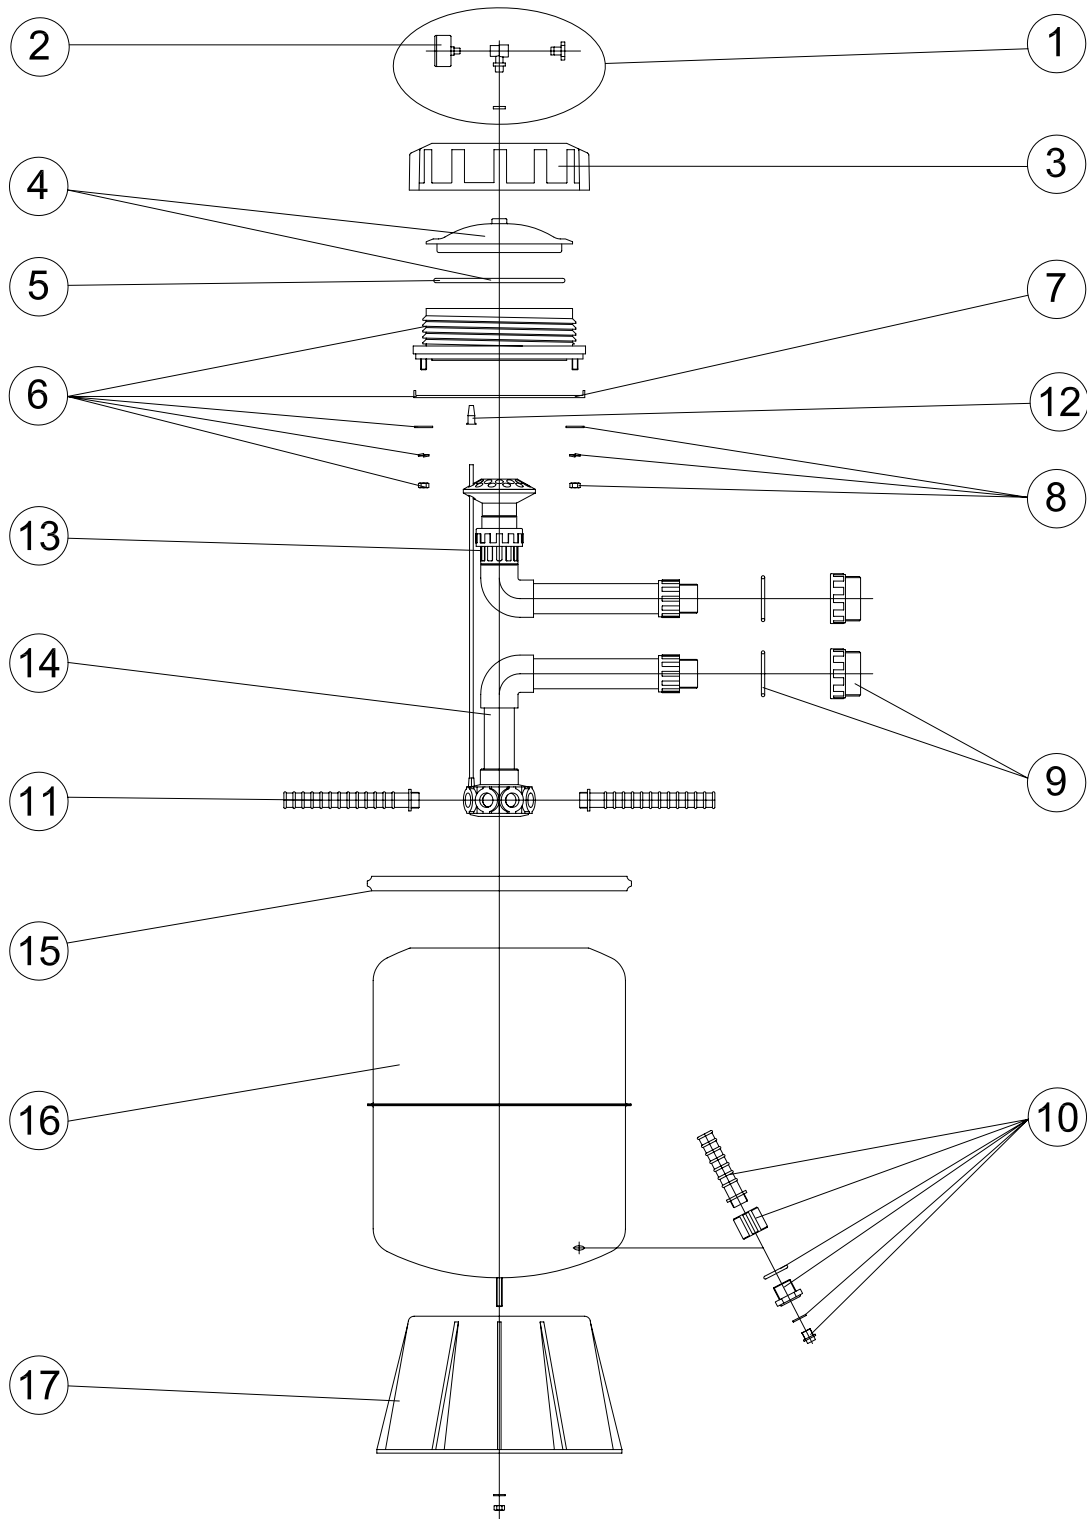

**CÓDIGOS:** 05559 - 05560 - 05561 - 05562

**DESCRIPCIÓN:** FILTRO ACERO INOX. D. 350-450-500-600

POS.	CÓDIGO	DESCRIPCIÓN	POS.	CÓDIGO	DESCRIPCIÓN
1	4404080104	MANOMETRO COMPLETO	15	05562R0600	CONJUNTO DIFUSOR D.600
2	4404010103	MANOMETRO 1/8" 3 KG./CM	16	00519R0400	COLECTOR FILTRO INOX. 350
3	4404180102	TUERCA TAPA	16	00520R0400	COLECTOR FILTRO INOX. 450
4	4404180105	TAPA TRANSPARENTE + JUNTA	16	00521R0400	COLECTOR FILTRO INOX. 500
5	4404180201	JUNTA TORICA	16	00522R0400	COLECTOR FILTRO INOX. 600
6	4404060106	CONJUNTO BASE TAPA	17	00519R0002	JUNTA EMBELL. FILTRO INOX. 350
7	4404060107	JUNTA BASE	17	00520R0002	JUNTA EMBELL. FILTRO INOX. 450
8	4404060108	TORNILLERIA BASE TAPA	17	00521R0002	JUNTA EMBELL. FILTRO INOX. 5
9	4404010104	RACORD 1 1/2" + JUNTA TORICA	17	00522R0002	JUNTA EMBELL. FILTRO INOX. 6
10	4404060110	PURGA AGUA 3/4"	18	055590100	CUERPO FILTRO D.350
11	4404300119	BRAZO COLECTOR 3/4" 110 mm	18	055600100	CUERPO FILTRO D.450
12	4404300120	BRAZO COLECTOR 3/4" 160 mm	18	055610100	CUERPO FILTRO D.500
13	4404300712	BRAZO COLECTOR 3/4" 225mm	18	055620100	CUERPO FILTRO D.600
14	4404040108	PURGA AIRE	19	00519R0001	PIE FILTRO INOX. 350
15	05559R0600	CONJUNTO DIFUSOR D.350	19	05560R0004	PIE FILTRO INOX D. 5450
15	05560R0600	CONJUNTO DIFUSOR D.450	19	05561R0004	PIE FILTRO D.500
15	05561R0600	CONJUNTO DIFUSOR D.500	19	05562R0004	PIE FILTRO D. 600