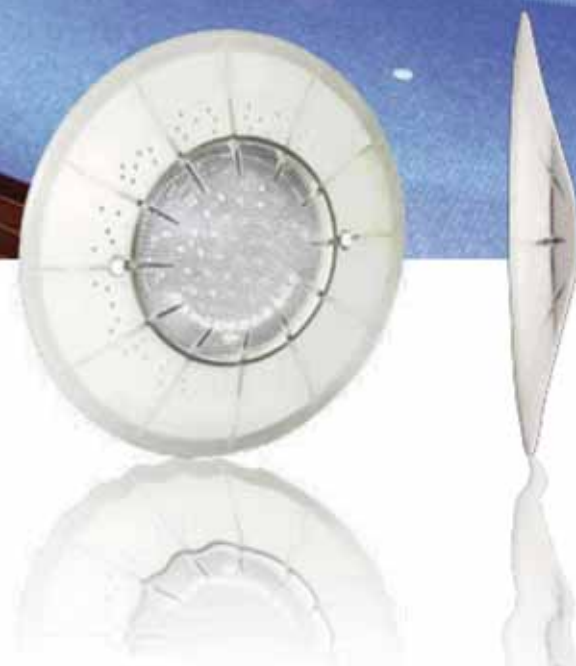

Další podrobnosti včetně cen naleznete na str. 296-297.

JELLY
LEDS · LEDS

Nový elegantní
reflektor integrovaný
do stěny bazénu

'10
NOVINKA

GIUGIARO
DESIGN

LUXE  N

LED DIODOVÝ REFLEKTOR JELLY

Nový reflektor atraktivního designu, jehož čelní strana se perfektně integruje do stěny jakéhokoli bazénu. Lze zvolit provedení jen s bílým světlem nebo 12 barvami (3 x 9 LED diod s vysokou svítivostí). Příkon 60-70 W dle použité LED diodové žárovky. EI. krytí IP X8. Napětí 12 V stř. Dodává se se silikonovým kabelem délky 2,5 m průřezu 2 x 1,5 mm². Musí být nainstalován na stěně bazénu a při svícení ponořen do vody. Vybaven ochranou proti přehřátí. Instalační krabice Standard není součástí dodávky reflektoru Jelly.