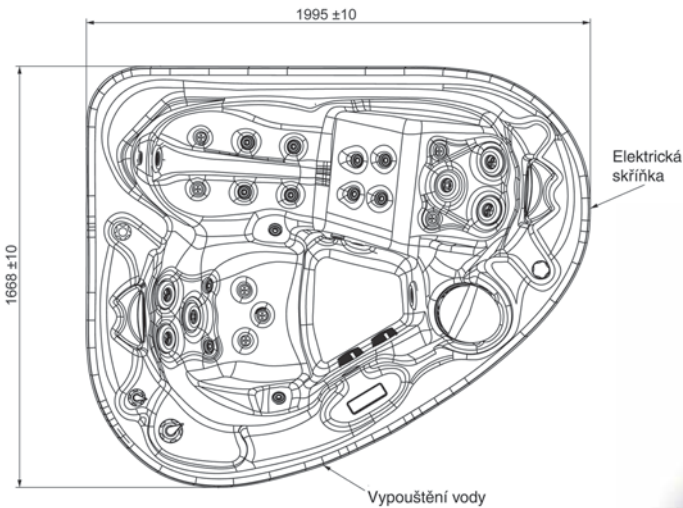

Další podrobnosti včetně cen naleznete na str. 298.

'10
NOVINKA

VÍŘIVÝ BAZÉN CORNER

Přenosný vířivý bazén CORNER pro 2 osoby (1 ležící a 1 sedící). Rozměry 200 x 166 x 71 cm. Váha 185 kg. Obě místa jsou ergonomicky navržena pro maximální komfort a relax uživatelů. Bazén je osazen 29 hydromasážními tryskami, 7 vzduchovými tryskami, 2 vodními clonami, digitálním ovládáním, kartušovou filtrací, generátorem ozonu, ohřevem, reflektorem, aromaterapií a chromoterapií a termickým krytem.