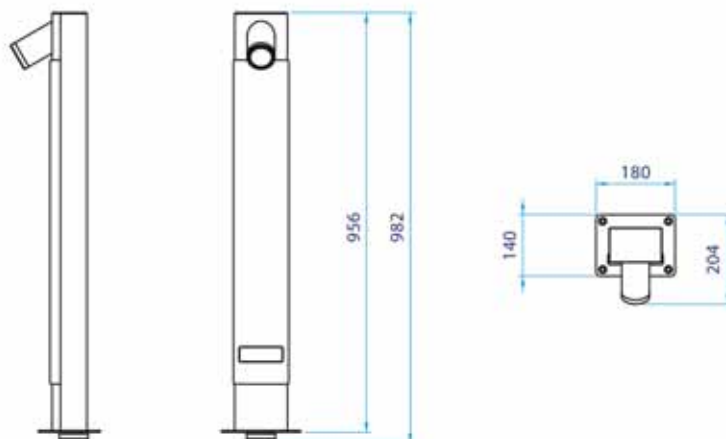

Pluvium chrlič