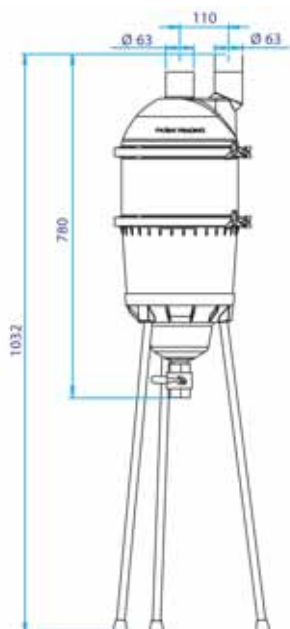

STĚNOVÝ DRŽÁK HYDROSPINU