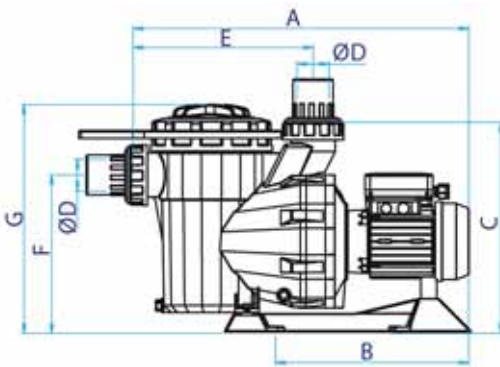

Výkon (kW)	0,75	1,125	1,50	1,875
Kód	45861	45657	45658	45708
A (mm)	562	592	592	674
B (mm)	335	366	366	414
C (mm)	323	323	323	323
D (mm)	50	63	63	75
E (mm)	281	281	281	281
F (mm)	243	243	243	243
G (mm)	365	365	365	365
H (mm)	210	210	210	210
I (mm)	144,5	144,5	144,5	144,5