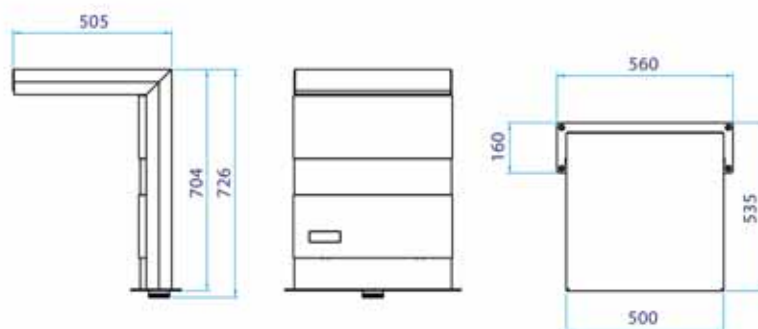

Pluvium clona