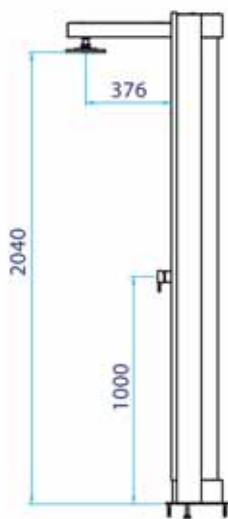

SOLÁRNÍ SPRCHA PLUVIUM

je příkladem toho, že dlouhá životnost výrobku nemusí jít na úkor designu a elegance. Sprcha Pluvium podtrhuje kombinaci minimálních rozměrů moderního designu a ekologického, úsporného využití solární energie pro ohřev vody ke sprchování. Sprcha je vyrobena z kvalitních materiálů jako je dekorativní, tvrdé, pevné a trvanlivé dřevo IPE (jihoamerické lapacho) a matová nerezová ocel AISI-316. Použité materiály jsou zárukou odolnosti výrobku vůči nepříznivým vlivům vlhkého prostředí a povětrnostním účinkům.

Volitelně lze sprchu doplnit omezovacím ventilem, který při tlaku vody vyšším než 3 kg/cm² sníží spotřebu vody až o 40% .

Další podrobnosti včetně cen naleznete na str. 61.