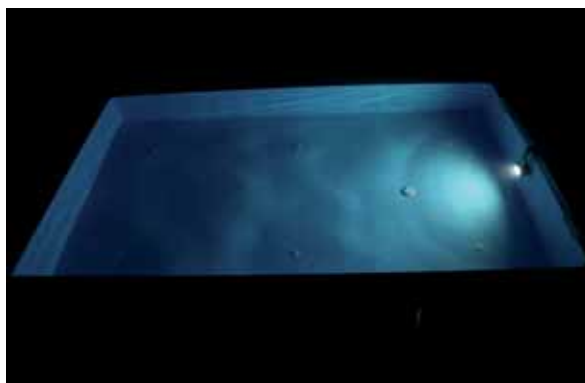

Další podrobnosti včetně cen naleznete na str. 296-297.

JELLY
LEDS · LEDS

Nový elegantní
reflektor integrovaný
do stěny bazénu

'10
NOVINKA

GIUGIARO
DESIGN

LUXE  N

LED DIODOVÝ REFLEKTOR JELLY

Nový reflektor atraktivního designu, jehož čelní strana se perfektně integruje do stěny jakéhokoli bazénu. Lze zvolit provedení jen s bílým světlem nebo 12 barvami (3 x 9 LED diod s vysokou svítivostí). Příkon 60-70 W dle použité LED diodové žárovky. EI. krytí IP X8. Napětí 12 V stř. Dodává se se silikonovým kabelem délky 2,5 m průřezu 2 x 1,5 mm². Musí být nainstalován na stěně bazénu a při svícení ponořen do vody. Vybaven ochranou proti přehřátí. Instalační krabice Standard není součástí dodávky reflektoru Jelly.