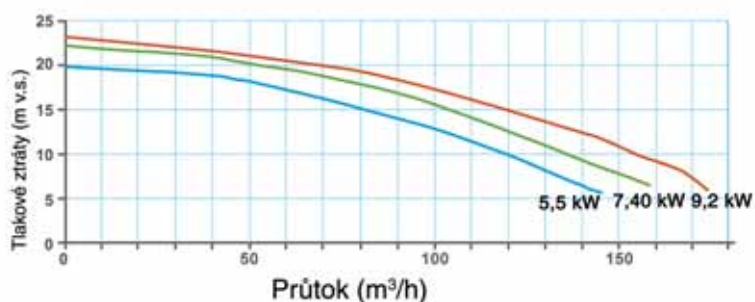

Výkon (kW)	5,5	7,4	9,2
Kód	44717	44719	44721
A (mm)	255	255	255
B (mm)	255	255	255
Ø C (mm)	110	110	110
D (mm)	105	105	105
F (mm)	330	330	330
G (mm)	200	200	200
H (mm)	470	470	470
L (mm)	530	600	645