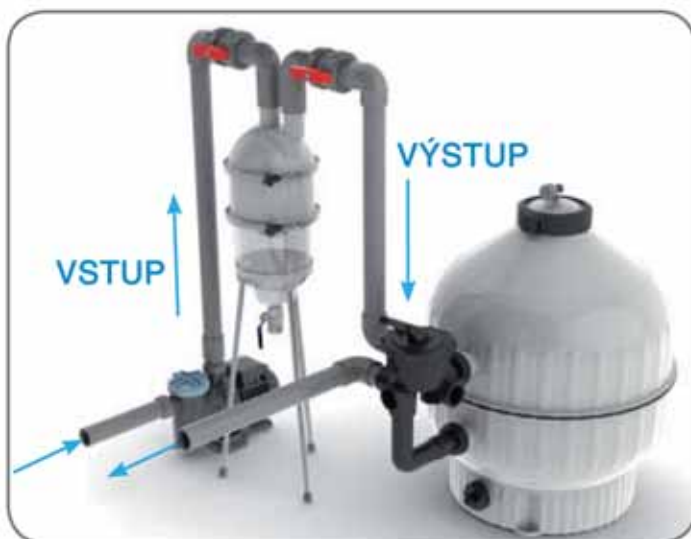

'10
NOVINKA

Pluvium chrlič

Pluvium clona

ZACHYCOVAČ HRUBÝCH NEČISTOT HYDROSPIN

'10
NOVINKA

Hydrospin je předfiltr, který šetří množství vody potřebné pro proplach pískového filtru. Úspora vody je 50%.

Hydrospin funguje jako vodní cyklon a zachycuje nečistoty do velikosti 40 µm. Nainstaluje se mezi čerpadlo a pískový filtr. Při zanesení Hydrospinu nečistotami postačí uvolnit spodní ventil a nechat nečistoty odtéci do připravené nádoby nebo do odpadu - pro vyčištění potřebuje jen 5 litrů vody. Hydrospin může pracovat při tlaku do 2,5 bar a s maximálním průtokem 30 m³/h.

Pískový filtr pak zachytí jen ty nejmenší nečistoty a není jej třeba tak často proplachovat.

Další podrobnosti včetně cen naleznete na str. 129.

STĚNOVÝ DRŽÁK HYDROSPINU

Velikost zachycených nečistot v mikrometrech

■ Hydrospin ■ Pískový filtr

'10
NOVINKA

ČERPADLO VICTORIA DUAL SPEED

Jak napovídá již název, jedná se o dvourychlostní čerpadlo Victoria. U čerpadla lze zvolit 1500 nebo 3000 ot/min, tedy poloviční nebo plný výkon. Výhodou polovičního výkonu čerpadla je, že při tomto provozování klesne hluchnost čerpadla přibližně o 27% (ze 72 na 52 dB), tlakové ztráty klesnou na 1/4 a spotřeba elektrické energie na 1/8. Znamená to, že i v případě zdvojnásobení doby provozu čerpadla dochází k poloviční úspoře energie.