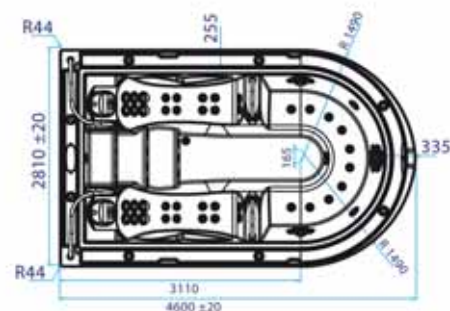

VÍŘIVÝ BAZÉN WELLMAX

'10
NOVINKA

Luxusní vířivý bazén k zapuštění s kapacitou 6 osob. Velké rozměry a výjimečný design jej předurčují k instalaci do veřejných wellness provozů. Všechna místa jsou ergonomicky navržena pro maximální komfort a relax uživatelů. Bazén je osazen 53 hydromasážními tryskami, 10 vzduchovými tryskami, kompletním masážním okruhem a osvětlením LED diodami v různých barevných odstínech.

Wellmax se dodává s ozonovým generátorem a automatikou spouštění. Filtrační monoblok s hydromasážními čerpadly, vzduchovačem a filtračním zařízením je nabízen samostatně.

Další podrobnosti včetně cen naleznete na str. 464.