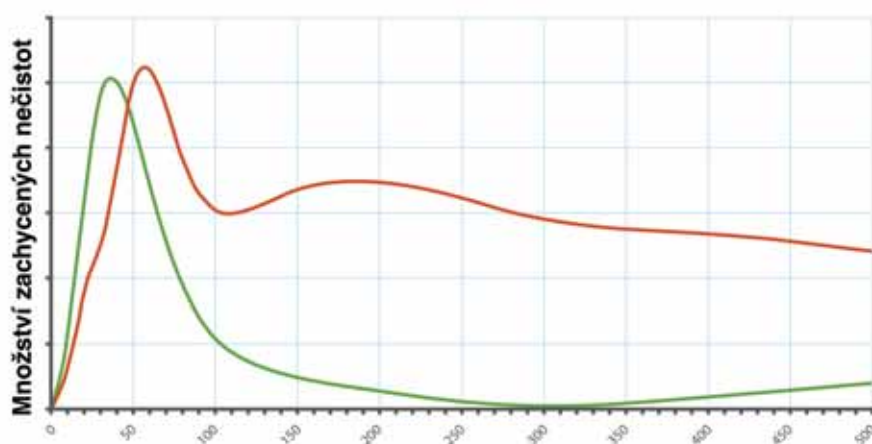

Velikost zachycených nečistot v mikrometrech

■ Hydrospin ■ Pískový filtr