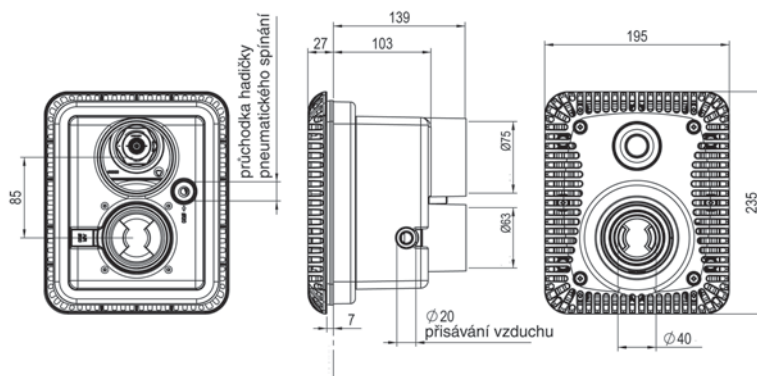

'10
NOVINKA

PROTIPROUDÁ TRYSKA MARLIN XS

Obdélníková protiproudá tryska MARLIN má minimální rozměry při zachování průtoku trysky a připojovacích průměrů potrubí 63 mm na výtlaku a 75 mm na sání.

Vhodná do bazénů s malým poloměrem zakřivení stěn. Součástí jsou stěnová těsnění, montážní šrouby a hadičky pro pneumatické spínání čerpadla.

Dodává se jako kompletní protiproud včetně čerpadla a ovládací skříňky.

Další podrobnosti včetně cen naleznete na str. 331.