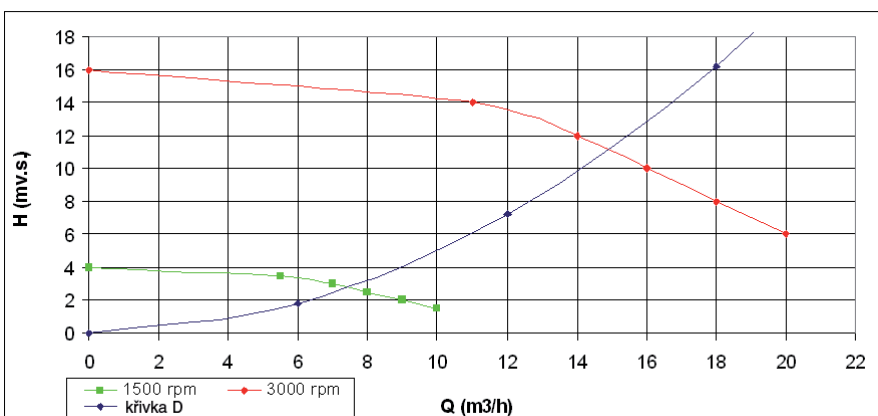

Výkon (kW)	0,75	1,125	1,50	1,875
Kód	45861	45657	45658	45708
A (mm)	562	592	592	674
B (mm)	335	366	366	414
C (mm)	323	323	323	323
D (mm)	50	63	63	75
E (mm)	281	281	281	281
F (mm)	243	243	243	243
G (mm)	365	365	365	365
H (mm)	210	210	210	210
I (mm)	144,5	144,5	144,5	144,5