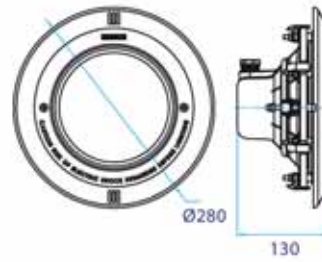

Výkon (kW)	0,75	1,125	1,50	1,875
Kód	45861	45657	45658	45708
A (mm)	562	592	592	674
B (mm)	335	366	366	414
C (mm)	323	323	323	323
D (mm)	50	63	63	75
E (mm)	281	281	281	281
F (mm)	243	243	243	243
G (mm)	365	365	365	365
H (mm)	210	210	210	210
I (mm)	144,5	144,5	144,5	144,5

'10
NOVINKA

Výkon (kW)	5,5	7,4	9,2
Kód	44717	44719	44721
A (mm)	375	375	375
B (mm)	255	255	255
Ø C (mm)	110	110	110
D (mm)	405	405	405
E (mm)	470	470	470
F (mm)	330	330	330
G (mm)	200	200	200
H (mm)	535	535	535
L (mm)	840	910	955

Další podrobnosti včetně cen naleznete na str. 191.

Výkon (kW)	5,5	7,4	9,2
Kód	44717	44719	44721
A (mm)	255	255	255
B (mm)	255	255	255
Ø C (mm)	110	110	110
D (mm)	105	105	105
F (mm)	330	330	330
G (mm)	200	200	200
H (mm)	470	470	470
L (mm)	530	600	645