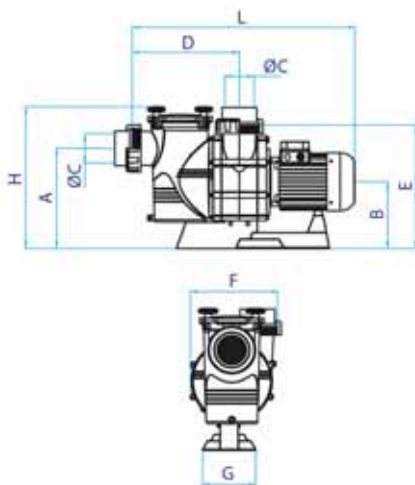

ČERPADLO COLORADO PRO VELKÉ PRŮTKY

Odstředivé plastové čerpadlo pro instalace s velkým průtokem vody. Použité materiály odolávají vysokému zatížení čerpadla při jeho trvalém provozování. Pracuje při 3000 ot/min a vyrábí se s výkony 5,5 kW, 7,4 kW a 9,2 kW. Čerpadlo lze dodat se zachycovačem hrubých nečistot nebo bez.

'10
NOVINKA

Výkon (kW)	5,5	7,4	9,2
Kód	44717	44719	44721
A (mm)	375	375	375
B (mm)	255	255	255
Ø C (mm)	110	110	110
D (mm)	405	405	405
E (mm)	470	470	470
F (mm)	330	330	330
G (mm)	200	200	200
H (mm)	535	535	535
L (mm)	840	910	955