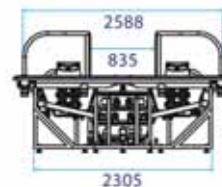

VÍŘIVÝ BAZÉN WELLMAX

'10
NOVINKA

Luxusní vířivý bazén k zapuštění s kapacitou 6 osob. Velké rozměry a výjimečný design jej předurčují k instalaci do veřejných wellness provozů. Všechna místa jsou ergonomicky navržena pro maximální komfort a relax uživatelů. Bazén je osazen 53 hydromasážními tryskami, 10 vzduchovými tryskami, kompletním masážním okruhem a osvětlením LED diodami v různých barevných odstínech.

Wellmax se dodává s ozonovým generátorem a automatikou spouštění. Filtrační monoblok s hydromasážními čerpadly, vzduchovačem a filtračním zařízením je nabízen samostatně.

Další podrobnosti včetně cen naleznete na str. 464.