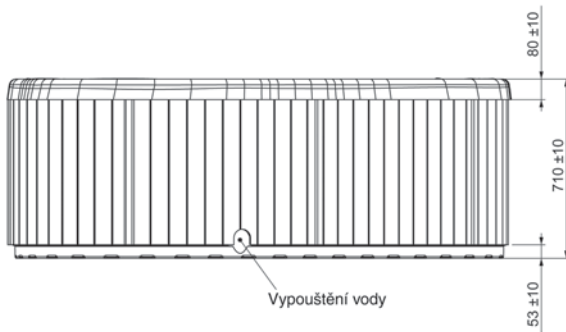

Další podrobnosti včetně cen naleznete na str. 296-297.

JELLY
LEDS · LEDS

Nový elegantní
reflektor integrovaný
do stěny bazénu

'10
NOVINKA

GIUGIARO
DESIGN

LUXE  N

LED DIODOVÝ REFLEKTOR JELLY

Nový reflektor atraktivního designu, jehož čelní strana se perfektně integruje do stěny jakéhokoli bazénu. Lze zvolit provedení jen s bílým světlem nebo 12 barvami (3 x 9 LED diod s vysokou svítivostí). Příkon 60-70 W dle použité LED diodové žárovky. EI. krytí IP X8. Napětí 12 V stř. Dodává se se silikonovým kabelem délky 2,5 m průřezu 2 x 1,5 mm². Musí být nainstalován na stěně bazénu a při svícení ponořen do vody. Vybaven ochranou proti přehřátí. Instalační krabice Standard není součástí dodávky reflektoru Jelly.

Další podrobnosti včetně cen naleznete na str. 298.

'10
NOVINKA

VÍŘIVÝ BAZÉN CORNER

Přenosný vířivý bazén CORNER pro 2 osoby (1 ležící a 1 sedící). Rozměry 200 x 166 x 71 cm. Váha 185 kg. Obě místa jsou ergonomicky navržena pro maximální komfort a relax uživatelů. Bazén je osazen 29 hydromasážními tryskami, 7 vzduchovými tryskami, 2 vodními clonami, digitálním ovládáním, kartušovou filtrací, generátorem ozonu, ohřevem, reflektorem, aromaterapií a chromoterapií a termickým krytem.