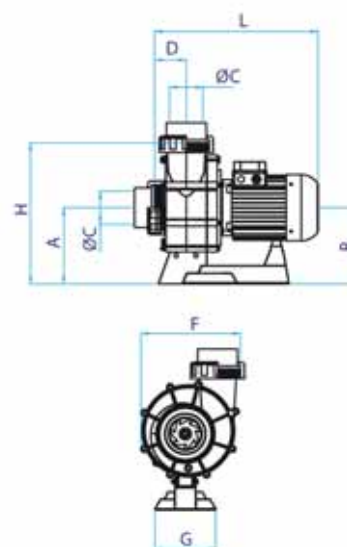

Výkon (kW)	0,75	1,125	1,50	1,875
Kód	45861	45657	45658	45708
A (mm)	562	592	592	674
B (mm)	335	366	366	414
C (mm)	323	323	323	323
D (mm)	50	63	63	75
E (mm)	281	281	281	281
F (mm)	243	243	243	243
G (mm)	365	365	365	365
H (mm)	210	210	210	210
I (mm)	144,5	144,5	144,5	144,5

'10
NOVINKA

Výkon (kW)	5,5	7,4	9,2
Kód	44717	44719	44721
A (mm)	375	375	375
B (mm)	255	255	255
Ø C (mm)	110	110	110
D (mm)	405	405	405
E (mm)	470	470	470
F (mm)	330	330	330
G (mm)	200	200	200
H (mm)	535	535	535
L (mm)	840	910	955

Další podrobnosti včetně cen naleznete na str. 191.

Výkon (kW)	5,5	7,4	9,2
Kód	44717	44719	44721
A (mm)	255	255	255
B (mm)	255	255	255
Ø C (mm)	110	110	110
D (mm)	105	105	105
F (mm)	330	330	330
G (mm)	200	200	200
H (mm)	470	470	470
L (mm)	530	600	645