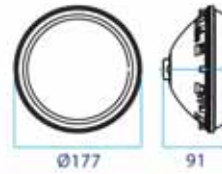

Výkon (kW)	0,75	1,125	1,50	1,875
Kód	45861	45657	45658	45708
A (mm)	562	592	592	674
B (mm)	335	366	366	414
C (mm)	323	323	323	323
D (mm)	50	63	63	75
E (mm)	281	281	281	281
F (mm)	243	243	243	243
G (mm)	365	365	365	365
H (mm)	210	210	210	210
I (mm)	144,5	144,5	144,5	144,5

'10
NOVINKA

Výkon (kW)	5,5	7,4	9,2
Kód	44717	44719	44721
A (mm)	375	375	375
B (mm)	255	255	255
Ø C (mm)	110	110	110
D (mm)	405	405	405
E (mm)	470	470	470
F (mm)	330	330	330
G (mm)	200	200	200
H (mm)	535	535	535
L (mm)	840	910	955

Další podrobnosti včetně cen naleznete na str. 191.

Výkon (kW)	5,5	7,4	9,2
Kód	44717	44719	44721
A (mm)	255	255	255
B (mm)	255	255	255
Ø C (mm)	110	110	110
D (mm)	105	105	105
F (mm)	330	330	330
G (mm)	200	200	200
H (mm)	470	470	470
L (mm)	530	600	645