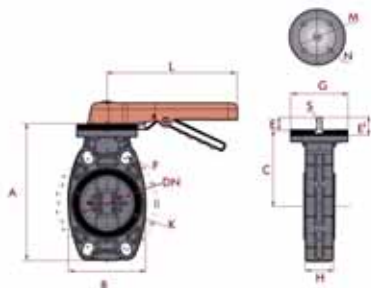

Elektrické krytí IP-34. Snadná a rychlá montáž.

Další podrobnosti včetně cen naleznete na str. 485.

'10
NOVINKA

NEMONTOVANÉ TĚLO KLAPKY Z PVC-U (JEDEN KUS)

UZAMYKATELNÁ OVLÁDACÍ PÁKA

D	DN	A	B	C	E	F	G	H	K	L	M	N	P	S	hrdlo
40-75	40	201	136	130	40	19	110	48	120	220	70	9	30	10	4
80	80	232	133	134	40	19	112	52	148,5	245	70	9	30	12	4
110	100	260	140	140	40	19	112	58	161,5	265	70	9	30	14	4
125-140	125	284	170	164	40	22	112	66	210	300	70	9	30	20	4
160	150	314	209	180	40	24	112	72	240	320	70	9	35	25	4
200-225	200	378	248	217	50	25	136	73	298	391	100	11	47	34	4