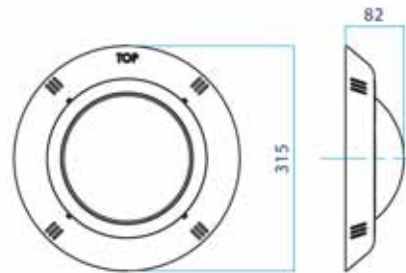

Výkon (kW)	0,75	1,125	1,50	1,875
Kód	45861	45657	45658	45708
A (mm)	562	592	592	674
B (mm)	335	366	366	414
C (mm)	323	323	323	323
D (mm)	50	63	63	75
E (mm)	281	281	281	281
F (mm)	243	243	243	243
G (mm)	365	365	365	365
H (mm)	210	210	210	210
I (mm)	144,5	144,5	144,5	144,5

'10
NOVINKA

Výkon (kW)	5,5	7,4	9,2
Kód	44717	44719	44721
A (mm)	375	375	375
B (mm)	255	255	255
Ø C (mm)	110	110	110
D (mm)	405	405	405
E (mm)	470	470	470
F (mm)	330	330	330
G (mm)	200	200	200
H (mm)	535	535	535
L (mm)	840	910	955

Další podrobnosti včetně cen naleznete na str. 191.

Výkon (kW)	5,5	7,4	9,2
Kód	44717	44719	44721
A (mm)	255	255	255
B (mm)	255	255	255
Ø C (mm)	110	110	110
D (mm)	105	105	105
F (mm)	330	330	330
G (mm)	200	200	200
H (mm)	470	470	470
L (mm)	530	600	645