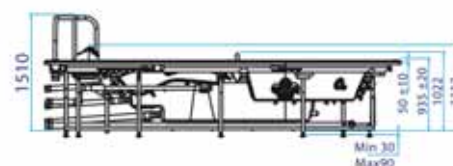

VÍŘIVÝ BAZÉN WELLMAX

'10
NOVINKA

Luxusní vířivý bazén k zapuštění s kapacitou 6 osob. Velké rozměry a výjimečný design jej předurčují k instalaci do veřejných wellness provozů. Všechna místa jsou ergonomicky navržena pro maximální komfort a relax uživatelů. Bazén je osazen 53 hydromasážními tryskami, 10 vzduchovými tryskami, kompletním masážním okruhem a osvětlením LED diodami v různých barevných odstínech.

Wellmax se dodává s ozonovým generátorem a automatikou spouštění. Filtrační monoblok s hydromasážními čerpadly, vzduchovačem a filtračním zařízením je nabízen samostatně.

Další podrobnosti včetně cen naleznete na str. 464.