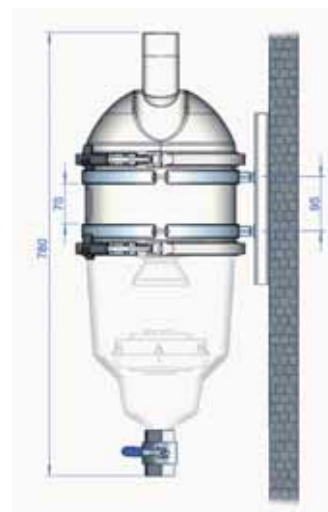

STĚNOVÝ DRŽÁK HYDROSPINU