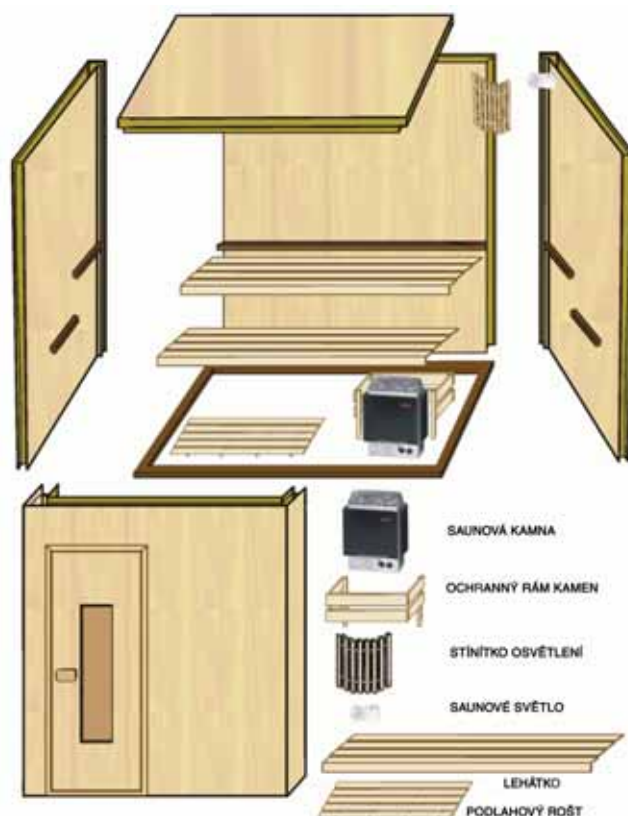

SAUNY STAVEBNICOVÉ

Saunové kabiny jsou sestaveny z prefabrikovaných dřevěných panelů vyrobených ze severského smrku. Dveře jsou proskleny sklem s bronzovým nádechem, opatřeny otvíracím madlem a uzavíráním. Lavice a opěrky hlavy jsou vyrobeny ze dřeva abachi, stejně jako stínítko osvětlení. Saunová kamna mají zaslepené topné spirály, kamna jsou chráněna dřevěným ochranným rámem. Kabina je vybavena ventilačními otvory. Digitální ovládání s barevným displejem je umístěno na vnější stěně - spíná osvětlení, reguluje teplotu, délku provozu saunových kamen a umožňuje odložené spuštění kamen.

Elektrické krytí IP-34. Snadná a rychlá montáž.

Další podrobnosti včetně cen naleznete na str. 485.