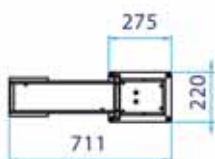

SOLÁRNÍ SPRCHA PLUVIUM

je příkladem toho, že dlouhá životnost výrobku nemusí jít na úkor designu a elegance. Sprcha Pluvium podtrhuje kombinaci minimálních rozměrů moderního designu a ekologického, úsporného využití solární energie pro ohřev vody ke sprchování. Sprcha je vyrobena z kvalitních materiálů jako je dekorativní, tvrdé, pevné a trvanlivé dřevo IPE (jihoamerické lapacho) a matová nerezová ocel AISI-316. Použité materiály jsou zárukou odolnosti výrobku vůči nepříznivým vlivům vlhkého prostředí a povětrnostním účinkům.

Volitelně lze sprchu doplnit omezovacím ventilem, který při tlaku vody vyšším než 3 kg/cm² sníží spotřebu vody až o 40% .

Další podrobnosti včetně cen naleznete na str. 61.