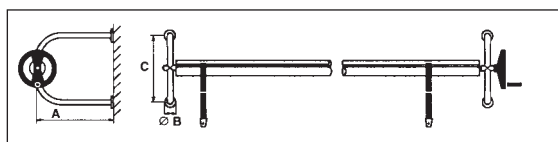

Držáky s přírubou

2 držáky s regulovatelnou výškou od 500 do 800 mm a přírubami pro upevnění do podlahy, včetně navijecího kola s otočným madlem a 8 páskami pro uchycení plachty. Vyrobeny z nerezové oceli AISI-304 (ČSN 17.240).

Kód	Standardní balení	Váha kg	Objem balení m³	Dop. MC bez DPH (Kč)
07629	1	7,2	0,029	5.923

Středová tyč není v dodávce držáků.