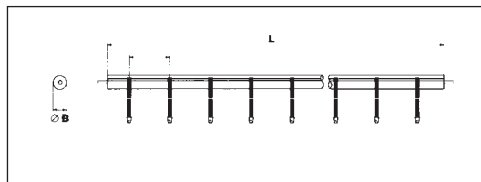

Lze nabídnout i jiné délky.

Držáky nejsou v dodávce středové tyče. Objednávejte zvlášť.

Pevná tyč

Teleskopická tyč

Kód	L (m)	Ø B (mm)	Počet pásek
07622	4.5	100	8
07623	5.5	100	8
07624	6.6	100	10

Kód	L (m)	Ø B (mm)	Počet pásek
07625	4.0 - 5.5	95/100	8
07626	5.0 - 6.6	95/100	8