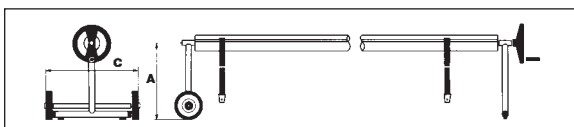

Kód	A (mm)	C (mm)
07628	500	650