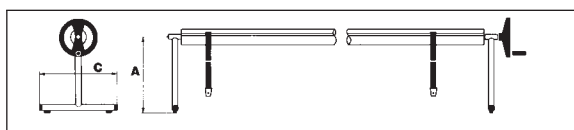

Kód	A (mm)	C (mm)
07631	500	514