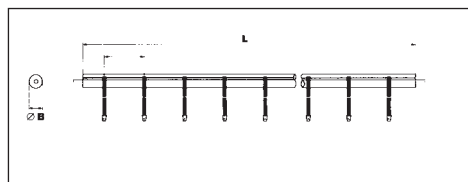

Lze nabídnout i jiné délky.

Držáky nejsou v dodávce středové tyče. Objednávejte zvlášť.

Pevná tyč

Teleskopická tyč

Kód	L (m)	Ø B (mm)	Počet pásek
07622	4.5	100	8
07623	5.5	100	8
07624	6.6	100	10

Kód	L (m)	Ø B (mm)	Počet pásek
07625	4.0 - 5.5	95/100	8
07626	5.0 - 6.6	95/100	8