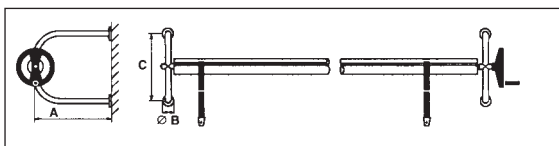

Navijáky plachet

Držáky k připevnění na zeď

2 držáky s přírubami pro upevnění na zeď, včetně navijecího kola s otočným madlem a 8 páskami pro uchycení plachty. Vyrobeny z nerezové oceli AISI-304 (ČSN 17.240).

Kód	Standardní balení	Váha kg	Objem balení m³	Dop. MC bez DPH (Kč)
07630	1	6,6	0,087	5.839

Středová tyč není v dodávce držáků.

Kód	A (mm)	B (mm)	C (mm)
07630	500	100	500