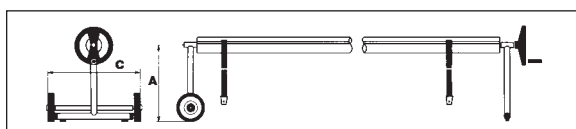

Mobilní držáky z nerezové oceli

2 přenosné držáky ve tvaru "T", z nichž je jeden s koly a druhý bez kol, včetně navijecího kola s otočným madlem a 8 páskami pro uchycení plachty. Vyrobeny z nerezové oceli AISI-304 (ČSN 17.240).

Kód	Standardní balení	Váha kg	Objem balení m³	Dop. MC bez DPH (Kč)
07628	1	7,2	0,035	6.148

Středová tyč není v dodávce držáků.

Kód	A (mm)	C (mm)
07628	500	650