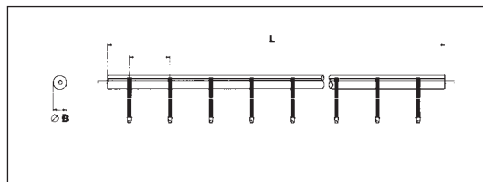

Lze nabídnout i jiné délky.

Držáky nejsou v dodávce středové tyče. Objednávejte zvlášť.

Pevná tyč

Teleskopická tyč

Kód	L (m)	Ø B (mm)	Počet pásek
07622	4.5	100	8
07623	5.5	100	8
07624	6.6	100	10

Kód	L (m)	Ø B (mm)	Počet pásek
07625	4.0 - 5.5	95/100	8
07626	5.0 - 6.6	95/100	8