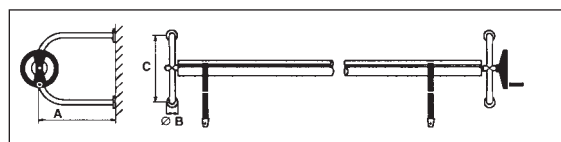

Držáky s přírubou

2 držáky s regulovatelnou výškou od 500 do 800 mm a přírubami pro upevnění do podlahy, včetně navijecího kola s otočným madlem a 8 páskami pro uchycení plachty. Vyrobeny z nerezové oceli AISI-304 (ČSN 17.240).

Kód	Standardní balení	Váha kg	Objem balení m³	Dop. MC bez DPH (Kč)
07629	1	7,2	0,029	5.723

Středová tyč není v dodávce držáků.