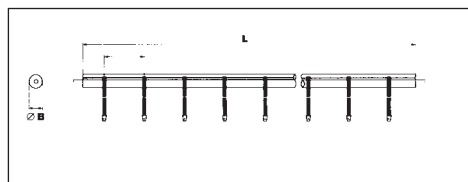

Navijáky plachet

Naviják ECO - Středová teleskopická tyč Ø 80 mm

Teleskopická profilovaná středová tyč z eloxovaného hliníku Ø 80 mm.

Nejlevnější na trhu

	Kód	Standardní balení	Váha kg	Objem balení m³	Dop. MC bez DPH (Kč)	
délka 4 - 5,5 m	38741	1	8	0,054	3.099	
délka 5 - 6,6 m	38742	1	11	0,067	4.867	

Držáky nejsou v dodávce středové tyče.

Naviják ECO - Mobilní držáky z nerezové oceli

2 přenosné držáky ve tvaru "T", z nichž je jeden s koly a druhý bez kol, včetně navijacího kola s otočným madlem, brzdou a 8 páskami pro uchycení plachty. Vyrobeny z nerezové oceli AISI-304 (ČSN 17.240).

Nejlevnější na trhu

Kód	Standardní balení	Váha kg	Objem balení m³	Dop. MC bez DPH (Kč)	
37155	1	6,8	0,035	2.799	

Středová tyč není v dodávce držáků.
Pásky jsou vždy v dodávce držáků.

Středová tyč z eloxovaného hliníku Ø 100 mm

	Kód	Standardní balení	Váha kg	Objem balení m³	Dop. MC bez DPH (Kč)	
Pevná tyč délky 4,5 m	07622	1	12,0	0,059	6.067	
Pevná tyč délky 5,5 m	07623	1	14,3	0,071	7.002	
Pevná tyč délky 6,6 m	07624	1	17,4	0,084	8.129	
Teleskopická tyč 4 - 5,5 m	07625	1	12,8	0,054	7.777	
Teleskopická tyč 5 - 6,6 m	07626	1	15,5	0,067	8.800	

Lze nabídnout i jiné délky.

Držáky nejsou v dodávce středové tyče. Objednávejte zvlášť.

Pevná tyč

Kód	L (m)	Ø B (mm)	Počet pásek
07622	4.5	100	8
07623	5.5	100	8
07624	6.6	100	10

Kód	L (m)	Ø B (mm)	Počet pásek
07625	4.0 - 5.5	95/100	8
07626	5.0 - 6.6	95/100	8

Pásky jsou vždy v dodávce držáků.