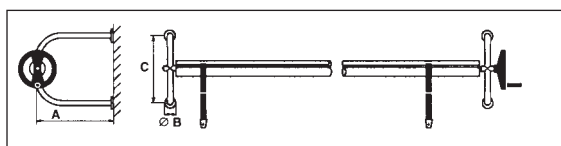

Navijáky plachet

Držáky k připevnění na zeď

2 držáky s přírubami pro upevnění na zeď, včetně navijecího kola s otočným madlem a 8 páskami pro uchycení plachty. Vyrobeny z nerezové oceli AISI-304 (ČSN 17.240).

Kód	Standardní balení	Váha kg	Objem balení m³	Dop. MC bez DPH (Kč)
07630	1	6,6	0,087	5.642

Středová tyč není v dodávce držáků.

Kód	A (mm)	B (mm)	C (mm)
07630	500	100	500