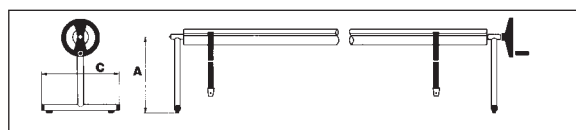

Kód	A (mm)	C (mm)
07631	500	514