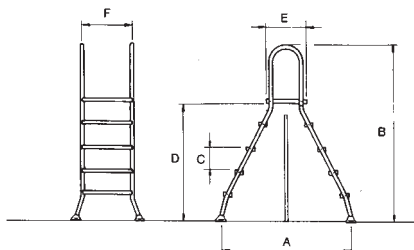

27286

27287

27288

27289
09915

27290

Schůdky 2x3 stupně
Schůdky 2x4 stupně
Schůdky 2x3 s plošinou
Schůdky 2x4 s plošinou
Schůdky 2x4 s plošinou a
bezpečnostním systémem

Schůdky 2x3 stupně
Schůdky 2x4 stupně

Kód	Standardní balení	Váha kg	Objem balení m ³	Dop. MC bez DPH (Kč)
27286	1	8,20	0,028	2.284
27287	1	10,06	0,036	2.763
27288	1	10,89	0,047	3.605
27289	1	12,54	0,056	4.109
27290	1	15,61	0,056	6.128
09914	1	8,20	0,028	2.695
09915	1	10,06	0,036	3.023

Výška bazénu 1 m

2 x 3 stupně + 1 plošina

Výška bazénu 1,20 m

2 x 4 stupně + 1 plošina

Výška bazénu 1,50 m

2 x 5 stupňů + 1 plošina

Kód	Standardní balení	Váha kg	Objem balení m ³	Dop. MC bez DPH (Kč)
05520	1	18,2	0,07	9.866
05521	1	21,4	0,09	11.072
05522	1	24,5	0,11	12.596

Kód	A	B	C	D	E	F
05520	1150	1680	240	1030	375	500
05521	1360	1920	240	1270	375	500
05522	1625	2250	240	1600	375	500

Schůdky s plošinou pro polozapuštěný bazén - z nerezové oceli

Madla schůdků Ø 43 mm z nerezové oceli AISI-304 (ČSN 17.240), stupně a plošina ze zesíleného bílého polypropylenu odolného UV záření.

Výška bazénu 1 m

1 x 3 stupně + 1 stupeň + 1 plošina

Výška bazénu 1,20 m

1 x 4 stupně + 1 stupeň + 1 plošina

Výška bazénu 1,50 m

1 x 5 stupňů + 1 stupeň + 1 plošina

Kód	Standardní balení	Váha kg	Objem balení m ³	Dop. MC bez DPH (Kč)
05523	1	18,0	0,07	8.078
05524	1	18,2	0,09	8.960
05525	1	19,2	0,11	9.774