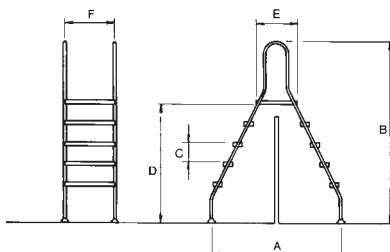

Výška bazénu 1,50 m

2 x 5 stupňů + 1 plošina

Kód	Standardní balení	Váha kg	Objem balení m³	Dop. MC bez DPH (Kč)
00031	1	10,9	0,067	6.781
00032	1	12,7	0,076	7.739
00033	1	14,5	0,100	8.652

Kód	A	B	C	D	E	F
00031	1120	1680	240	1050	375	500
00032	1330	1920	240	1290	375	500
00033	1540	2160	240	1530	375	500