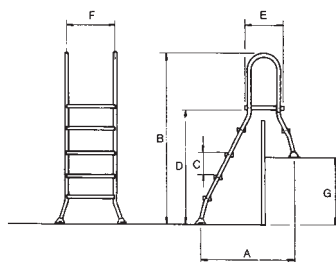

Kód	A	B	C	D	E	F
05520	1150	1680	240	1030	375	500
05521	1360	1920	240	1270	375	500
05522	1625	2250	240	1600	375	500

Schůdky s plošinou pro polozapuštěný bazén - z nerezové oceli

Madla schůdků Ø 43 mm z nerezové oceli AISI-304 (ČSN 17.240), stupně a plošina ze zesíleného bílého polypropylenu odolného UV záření.

Výška bazénu 1 m

1 x 3 stupně + 1 stupeň + 1 plošina

Výška bazénu 1,20 m

1 x 4 stupně + 1 stupeň + 1 plošina

Výška bazénu 1,50 m

1 x 5 stupňů + 1 stupeň + 1 plošina

Kód	Standardní balení	Váha kg	Objem balení m ³	Dop. MC bez DPH (Kč)
05523	1	18,0	0,07	8.078
05524	1	18,2	0,09	8.960
05525	1	19,2	0,11	9.774

Kód	A	B	C	D	E	F	G
05523	920	1680	240	1030	375	500	480
05524	1025	1920	240	1270	375	500	720
05525	1130	2250	240	1600	375	500	960

Schůdky s plošinou pro nadzemní bazén - madla z nabarveného hliníku

Madla schůdků Ø 28 mm z hliníku natřeného bílou epoxy barvou, stupně a plošina ze zesíleného polypropylenu odolného UV záření.

Výška bazénu 1 m

2 x 3 stupně + 1 plošina

Výška bazénu 1,20 m

2 x 4 stupně + 1 plošina

Výška bazénu 1,50 m

2 x 5 stupňů + 1 plošina

Kód	Standardní balení	Váha kg	Objem balení m ³	Dop. MC bez DPH (Kč)
00031	1	10,9	0,067	6.781
00032	1	12,7	0,076	7.739
00033	1	14,5	0,100	8.652